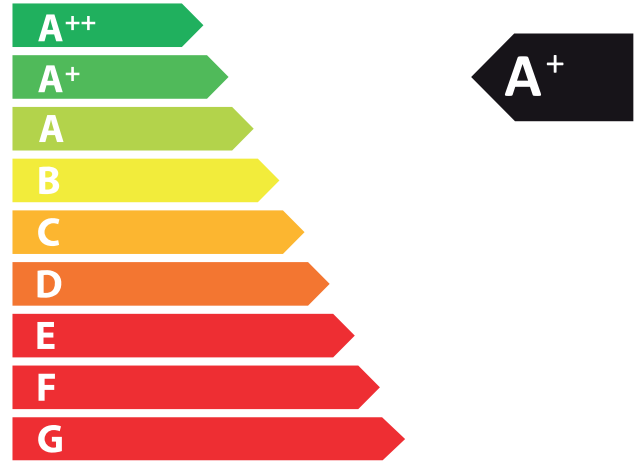

### ENERGY EFFICIENCY

Address

Box 134  
Skulptörvägen 10  
SE-285 23 Markaryd  
SWEDEN

Class **A+**

Direct heat output **6,0 kW**

EEL **113,0**

Efficiency **85,0 %**

Follow the installation instructions and only use the recommended type of fuel.

**ENERG** Y IJA  
енергия · ενεργεια IE IA

Contura 910 / 920T / 956(T) / 990(T) / 996(T)

ENERGIA · ЕНЕРГИЯ · ΕΝΕΡΓΕΙΑ · ENERGIJA · ENERGY · ENERGIE · ENERGI

2015/1186

**ENERGY**

Contura 910 / 920T / 956(T) /  
990(T) / 996(T)