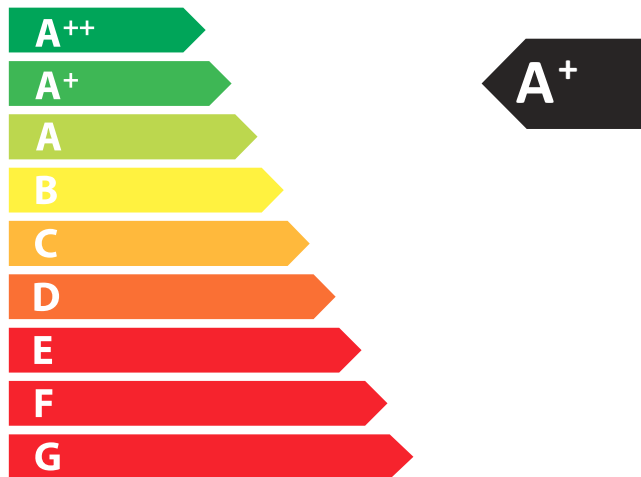

STOVAX

Vogue - Small Eco - W
ood

ENERG Y IJA
енергия · ενεργεια IE IA

STOVAX | VOGUE SMALL ECO W

5,00
kW

ENERGIA · ЕНЕРГИЯ · ΕΝΕΡΓΕΙΑ · ENERGIJA · ENERGY · ENERGIE · ENERGI

2015/1186

PM1526-1