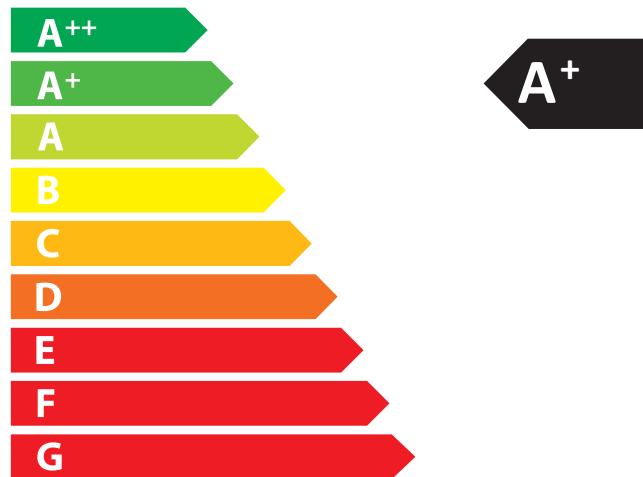

ENERG
енергия · ενέργεια

STOVAX | RIVA STUDIO 500W

4,90
kW

ENERGIA · ЕНЕРГИЯ · ΕΝΕΡΓΕΙΑ · ENERGIJA · ENERGY · ENERGIE · ENERGI

2015/1186

PM1461-1